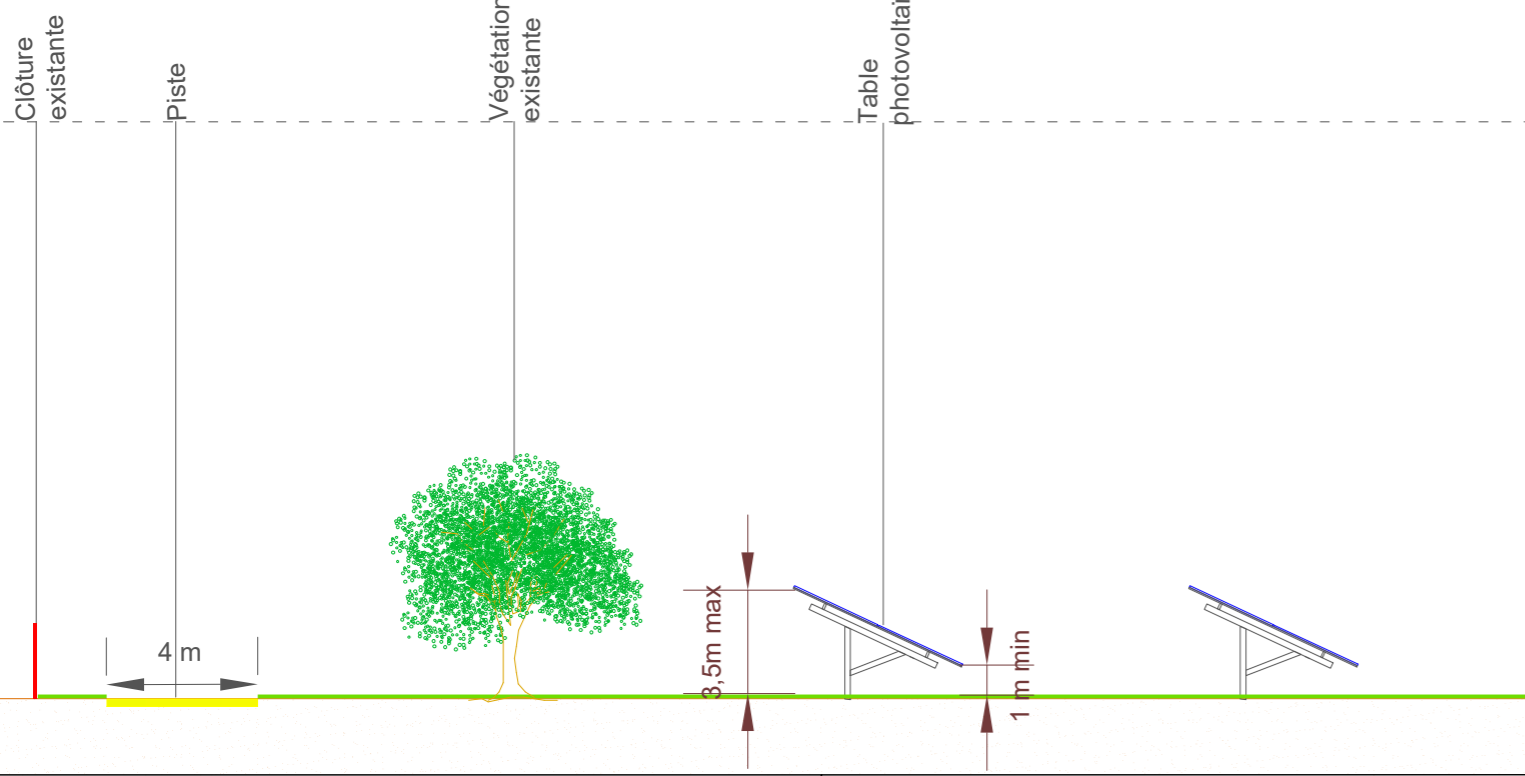

# Localisation coupes

Nord

Sud

ZOOM 1

ZOOM 2

ZOOM 1

ZOOM 2

## PC 3A : PLAN DE COUPE AA'

Nom du projet : Nouan-le-Fuzelier

Auteur : SNAN	Date : 28/08/2023
Echelle : N/A	Feuille : 11/32

# Localisation coupes

## PC 3A : PLAN DE COUPE BB'

Nom du projet : Nouan-le-Fuzelier

Auteur : SNAN      Date : 28/08/2023

Echelle : N/A      Feuille : 12/32