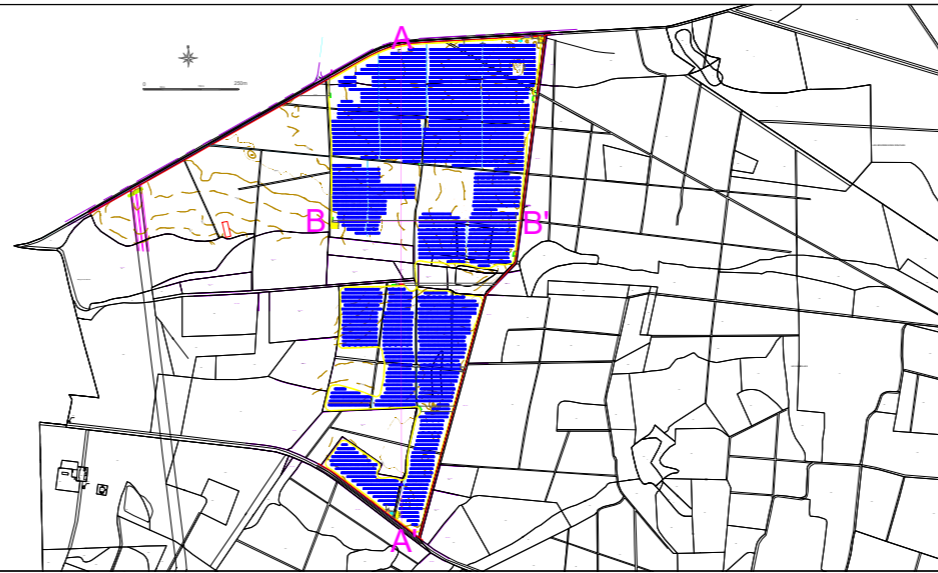

# Localisation coupes

Nord

Sud

ZOOM 1

ZOOM 2

ZOOM 1

ZOOM 2

## PC 3A : PLAN DE COUPE AA'

Nom du projet : Nouan-le-Fuzelier

Auteur : SNAN	Date : 28/08/2023
Echelle : N/A	Feuille : 11/32

# Localisation coupes

## PC 3A : PLAN DE COUPE BB'

Nom du projet : Nouan-le-Fuzelier

Auteur : SNAN      Date : 28/08/2023

Echelle : N/A      Feuille : 12/32