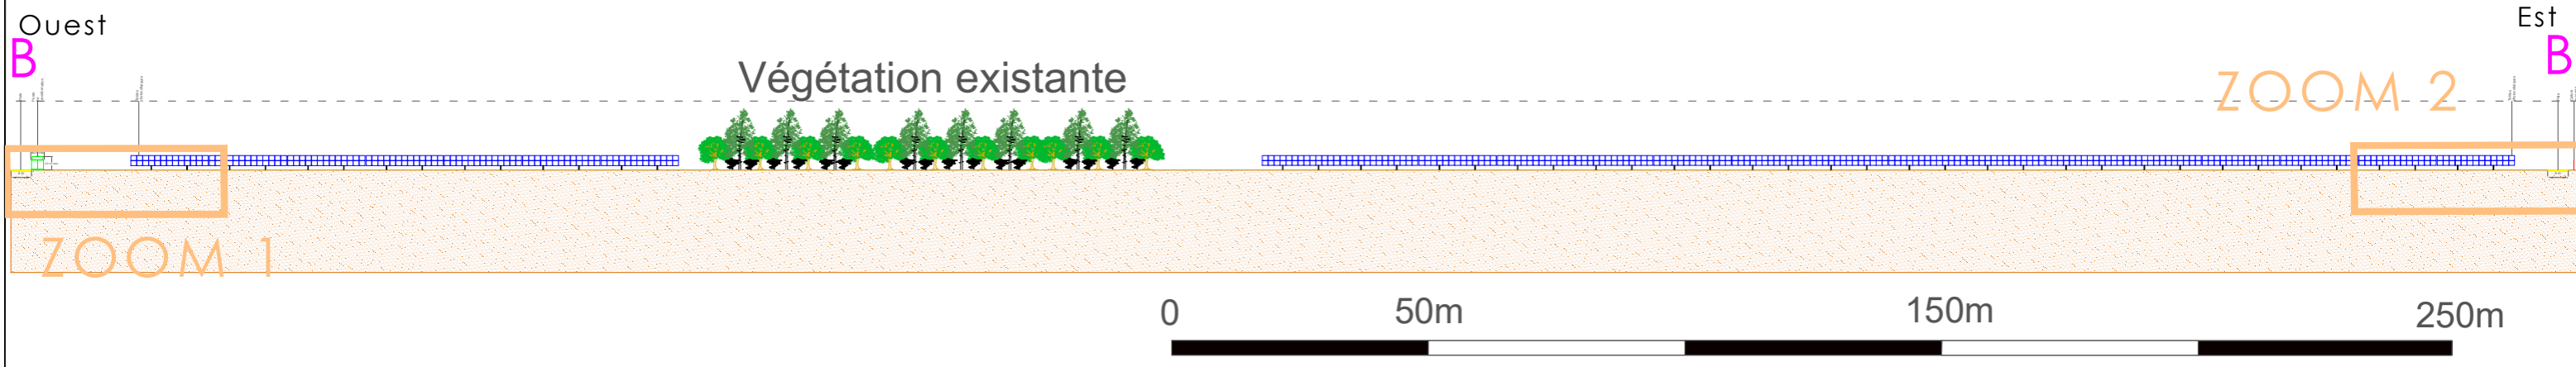

# Localisation coupes

Nord

Sud

ZOOM 1

ZOOM 2

ZOOM 1

ZOOM 2

## PC 3A : PLAN DE COUPE AA'

Nom du projet : Nouan-le-Fuzelier

Auteur : SNAN	Date : 28/08/2023
Echelle : N/A	Feuille : 11/32

# Localisation coupes

## PC 3A : PLAN DE COUPE BB'

Nom du projet : Nouan-le-Fuzelier

Auteur : SNAN      Date : 28/08/2023

Echelle : N/A      Feuille : 12/32